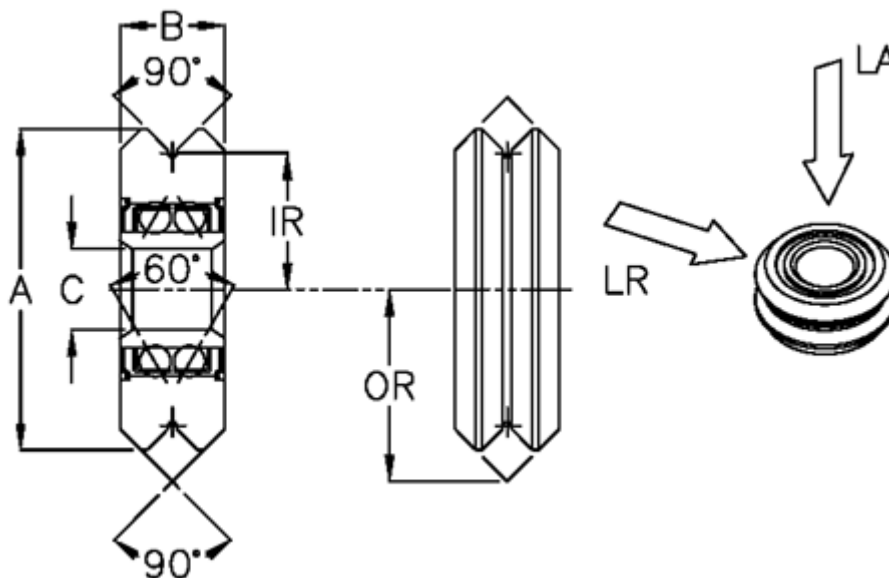

Varenummer: 05533  
Beskrivelse: Forseglet leje W3X

## Mål

Bredde B	= 15.88
Diameter A	= 45.80
Hulstr. C	= 12.00
Indvendig radius IR	= 19.05
Udvendig radius OR	= 27.00